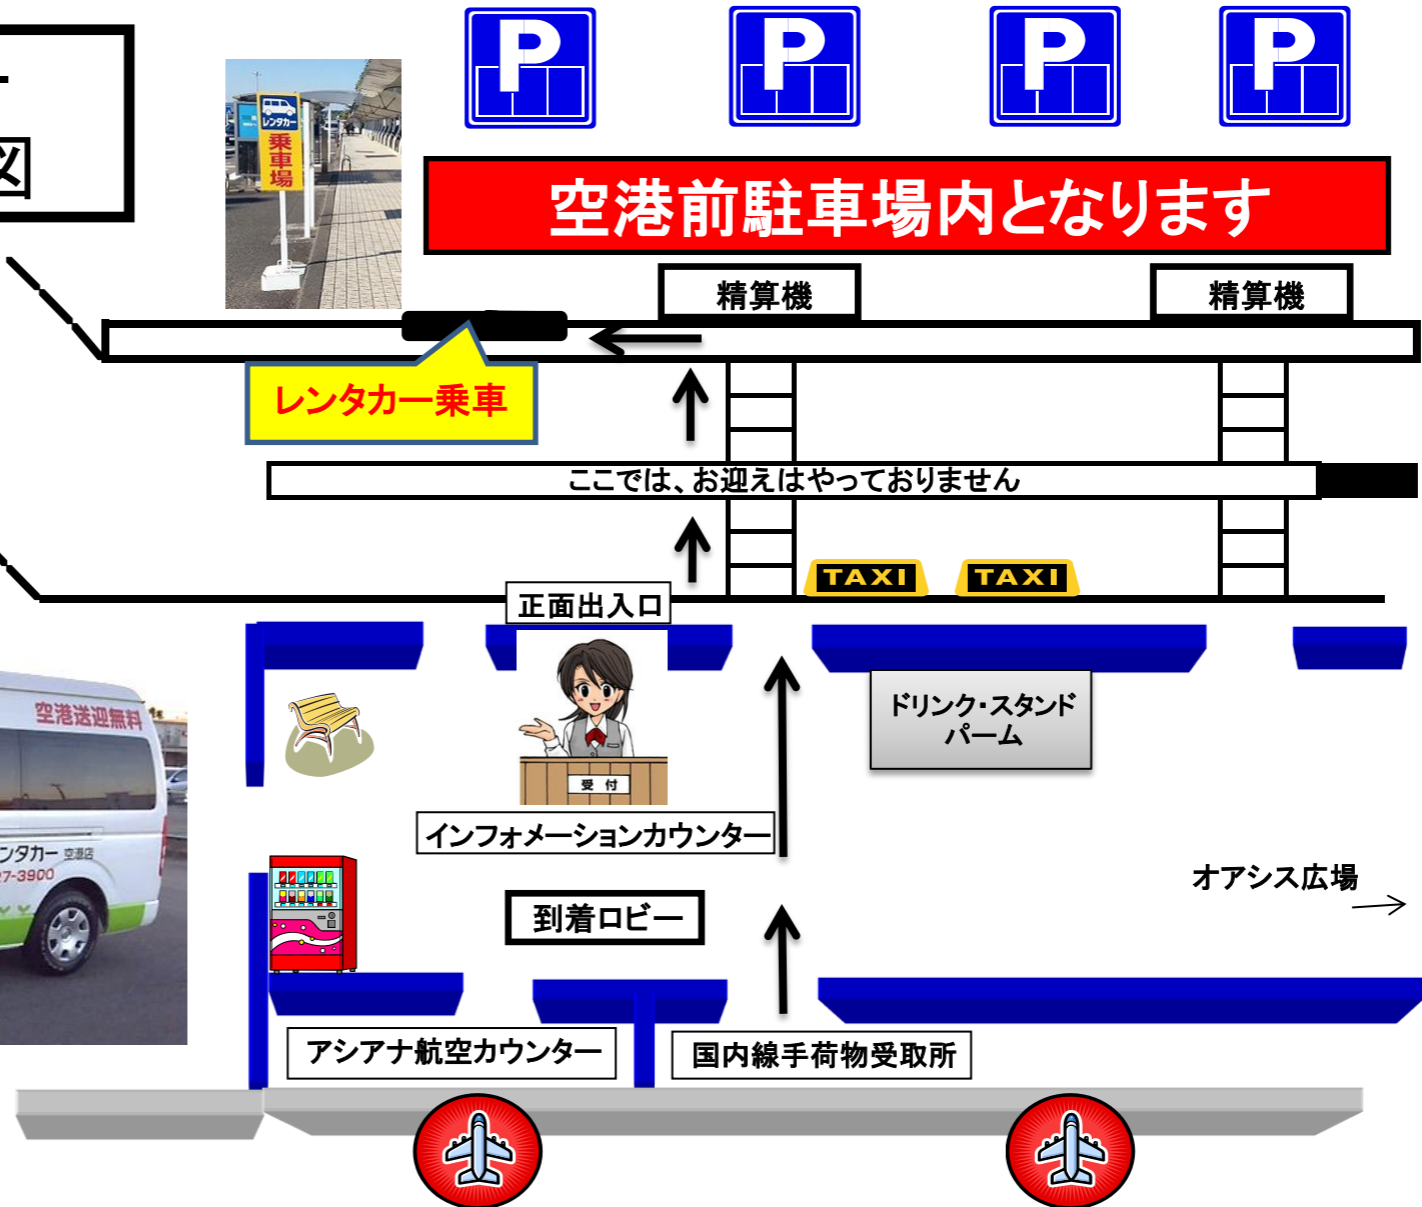

# Jネットレンタカー お迎え場所案内図

Jネットレンタカー 宮崎空港店  
フリーダイヤル  
TEL 0120-27-3900

## 送迎場所について

宮崎空港到着後、手荷物を取られましたら、当店までご連絡をお願い致します。  
ご予約の際に、飛行機の到着便をお知らせ頂いてる方は、連絡は不要です。  
到着ロビー正面出口を出て頂きまして、横断歩道を渡っていただきますと、空港駐車場内に入りますので、駐車場 自動精算機の左側に黄色い看板で**レンタカー乗車場**とあります。  
そちらでお待ち下さい。当店の送迎車でお迎えにあがります。  
但し、1台で送迎しておりますので、他のお客様の送迎でお時間を頂く場合がございますので  
予めご了承いただきますようお願い申し上げます。