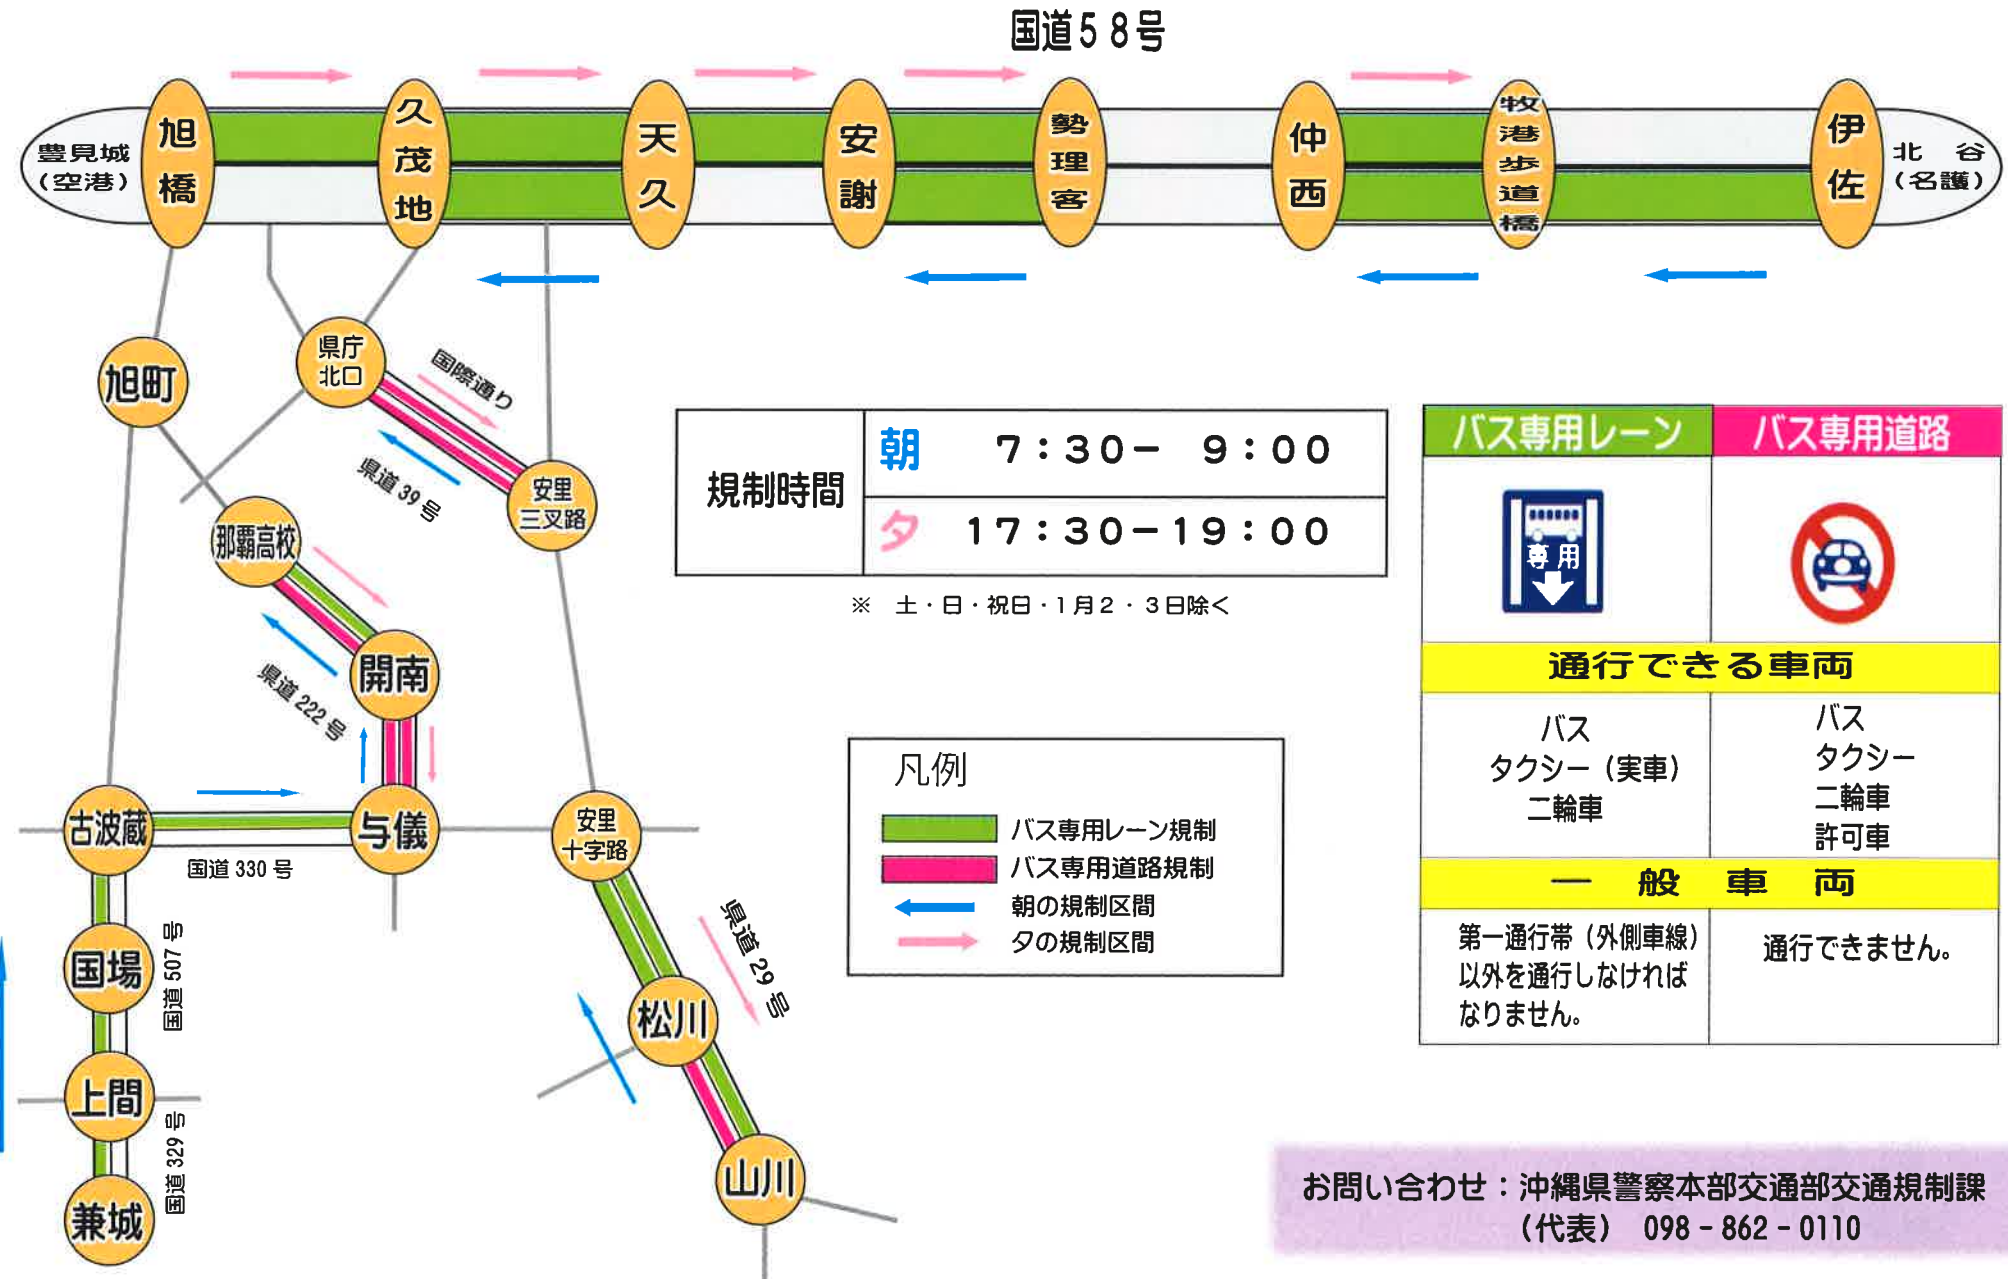

# バスレーン規制が行われている道路

規制時間	朝	7:30 - 9:00
	夕	17:30 - 19:00

※ 土・日・祝日・1月2・3日除く

凡例

	バス専用レーン規制
	バス専用道路規制
	朝の規制区間
	夕の規制区間

バス専用レーン	バス専用道路
通行できる車両	
バス タクシー(実車) 二輪車	バス タクシー 二輪車 許可車
一般車両	
第一通行帯(外側車線) 以外を通行しなければ なりません。	通行できません。

# ROADS CONTROLLED BY BUS LANES

OKINAWA PREFECTURAL POLICE HEADQUARTERS

# 設置公車專用限制的道路

# 버스전용차선 규제가 실시되는 도로

국도 58호