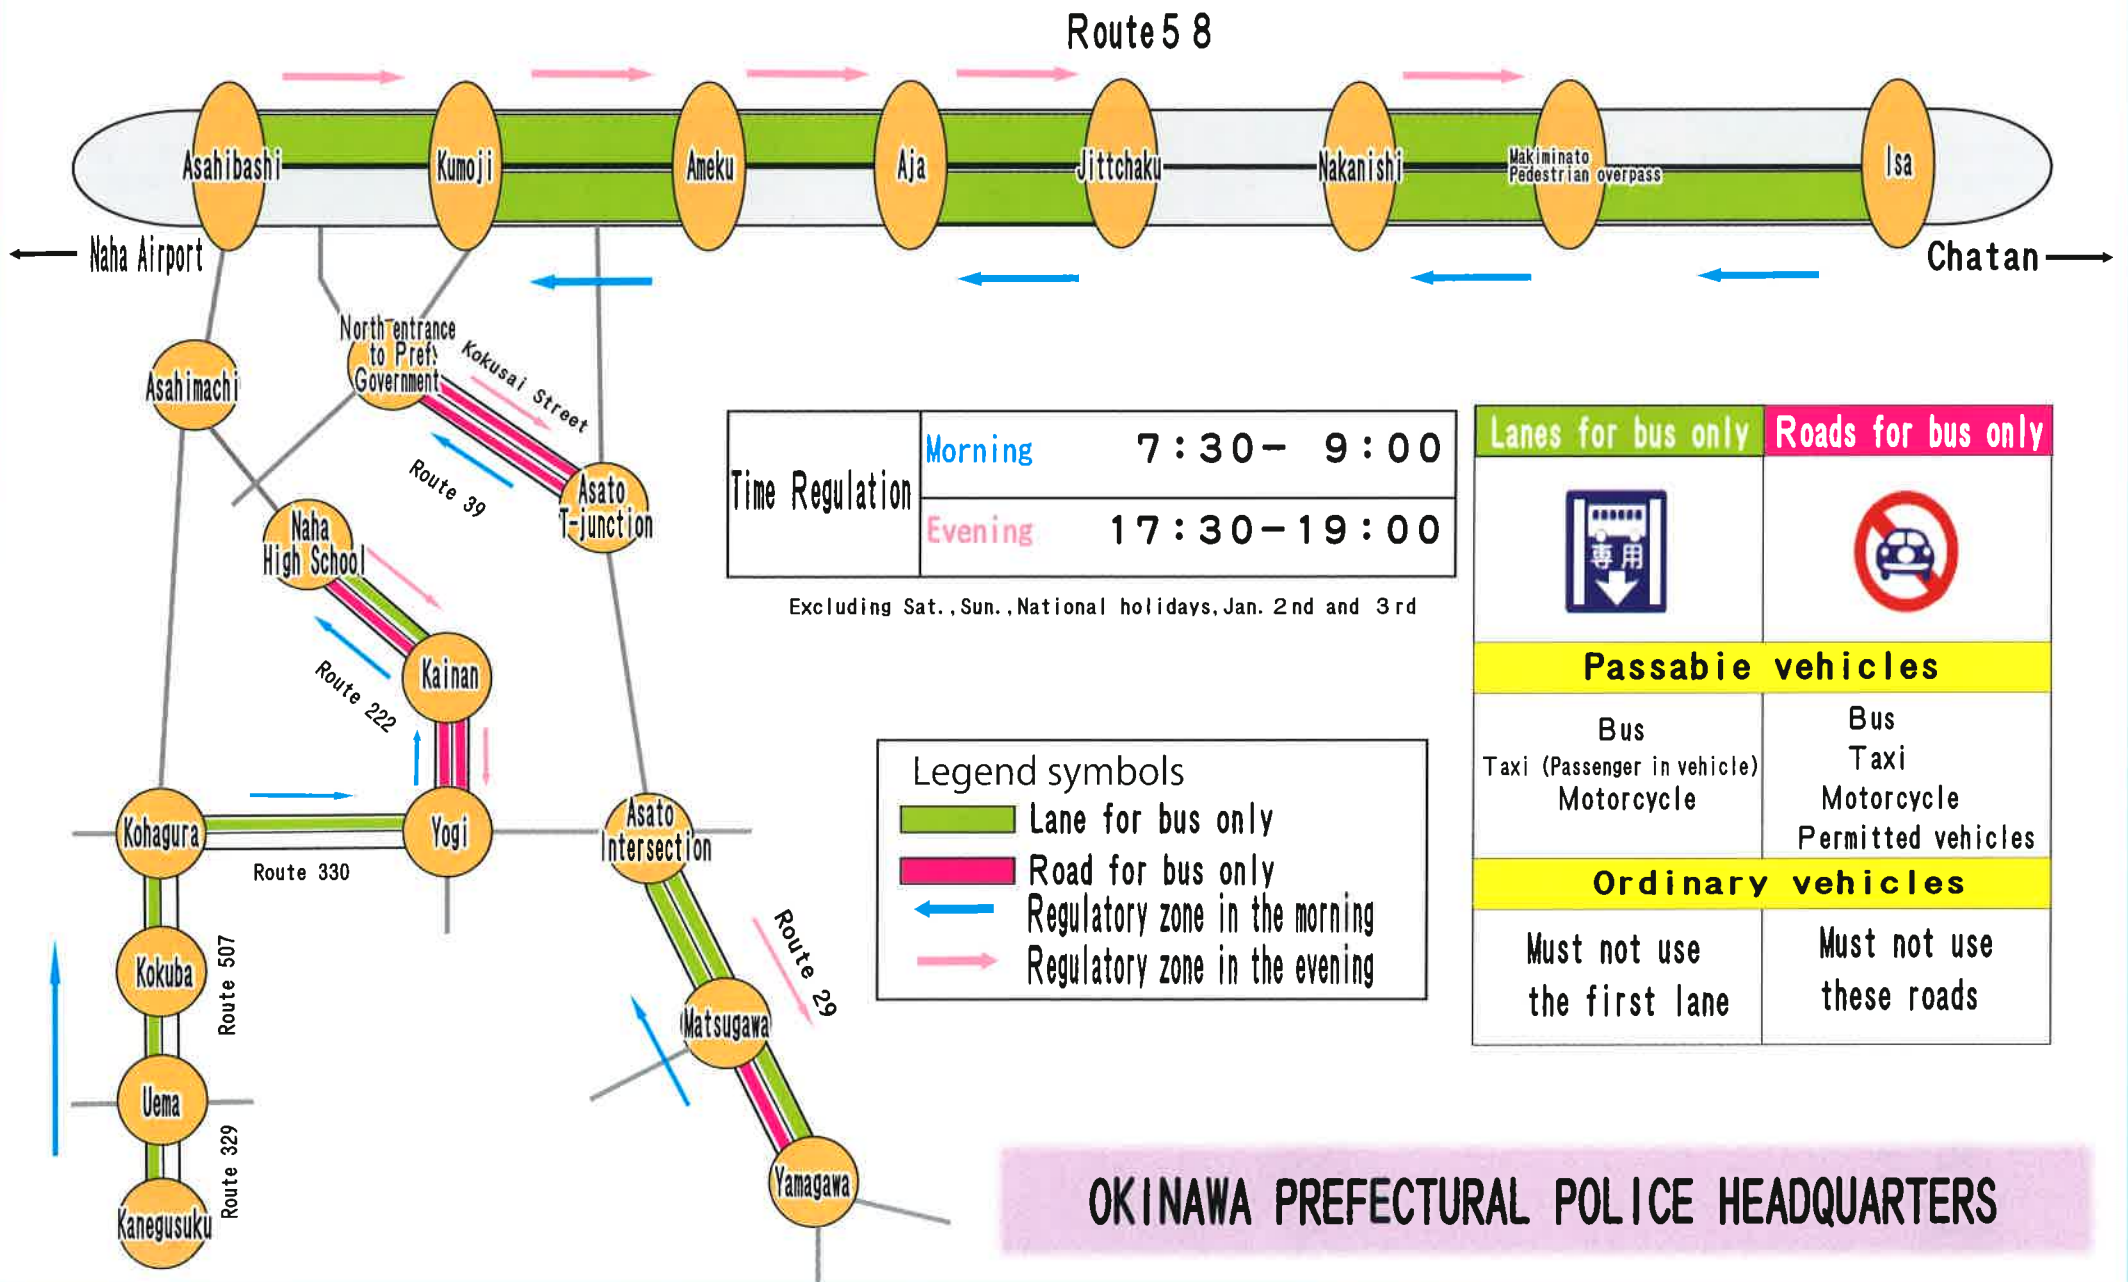

# バスレーン規制が行われている道路

規制時間	朝	7:30 - 9:00
	夕	17:30 - 19:00

※ 土・日・祝日・1月2・3日除く

凡例

	バス専用レーン規制
	バス専用道路規制
	朝の規制区間
	夕の規制区間

バス専用レーン	バス専用道路
通行できる車両	
バス タクシー(実車) 二輪車	バス タクシー 二輪車 許可車
一般車両	
第一通行帯(外側車線) 以外を通行しなければ なりません。	通行できません。

# ROADS CONTROLLED BY BUS LANES

OKINAWA PREFECTURAL POLICE HEADQUARTERS

# 設置公車專用限制的道路

# 버스전용차선 규제가 실시되는 도로

국도 58호