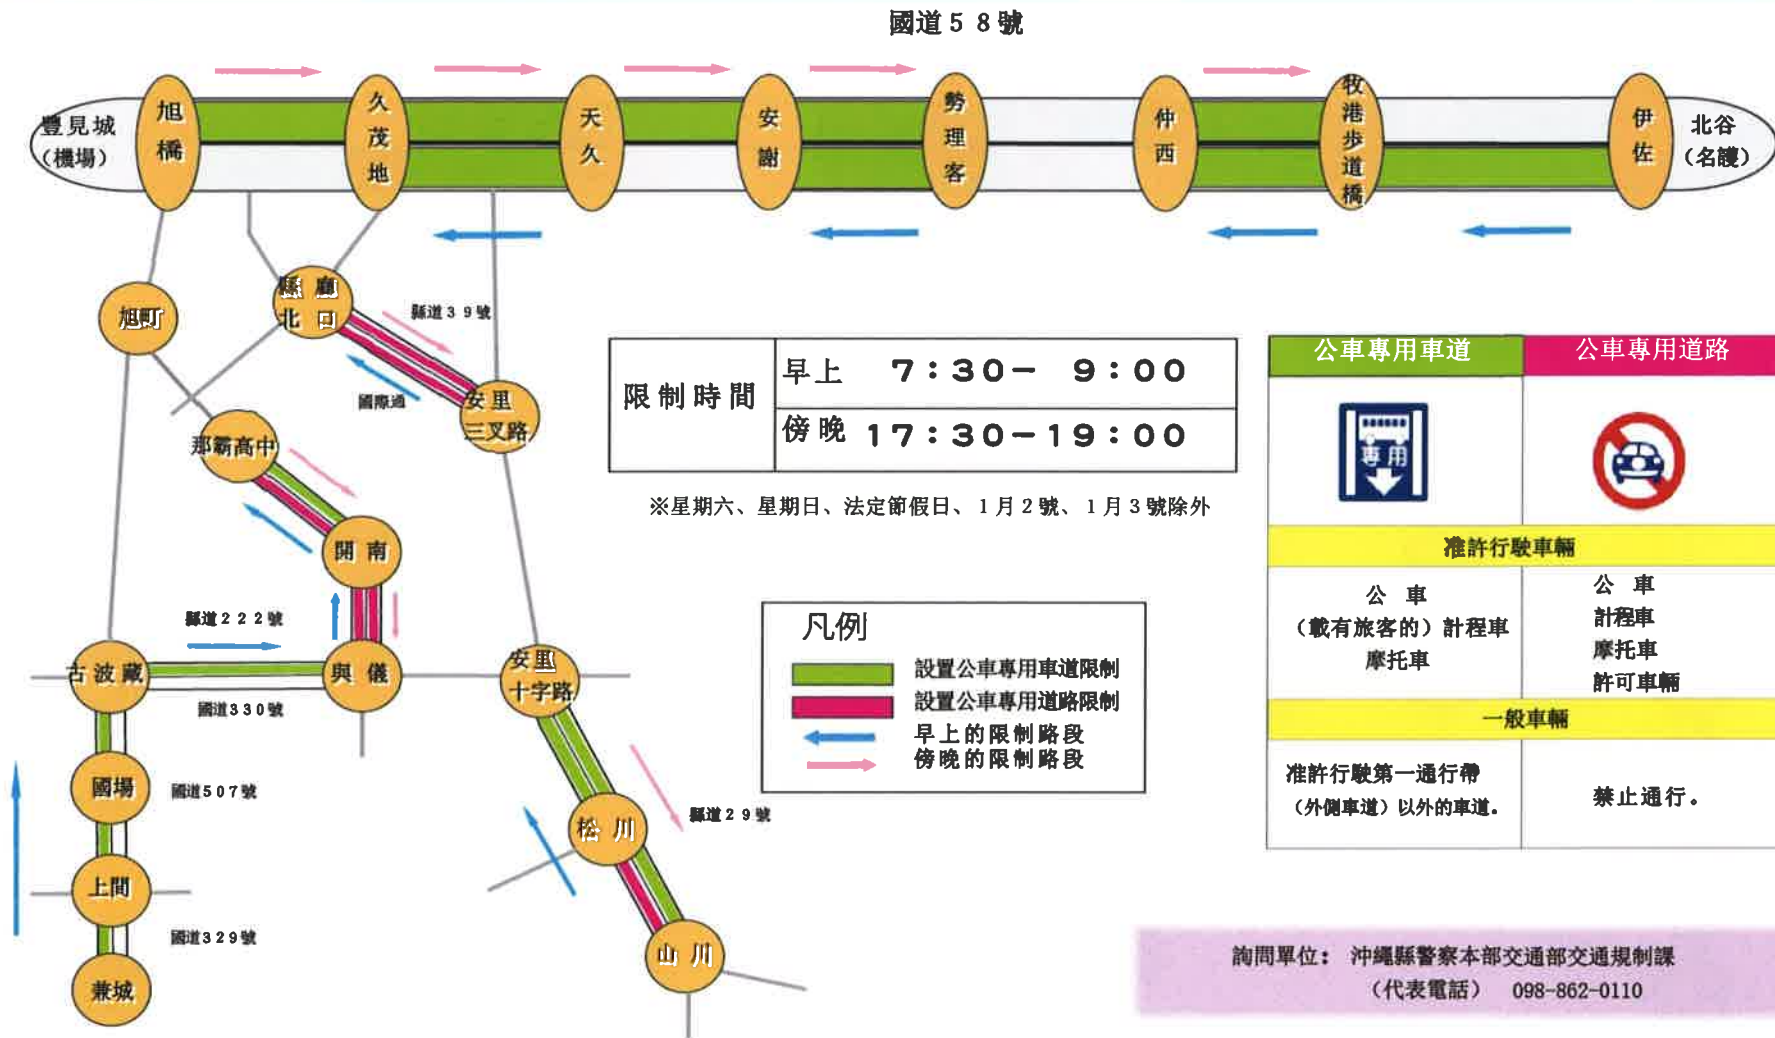

# バスレーン規制が行われている道路

規制時間	朝	7:30 - 9:00
	夕	17:30 - 19:00

※ 土・日・祝日・1月2・3日除く

凡例

	バス専用レーン規制
	バス専用道路規制
	朝の規制区間
	夕の規制区間

バス専用レーン	バス専用道路
通行できる車両	
バス タクシー(実車) 二輪車	バス タクシー 二輪車 許可車
一般車両	
第一通行帯(外側車線) 以外を通行しなければ なりません。	通行できません。

# ROADS CONTROLLED BY BUS LANES

OKINAWA PREFECTURAL POLICE HEADQUARTERS

# 設置公車專用限制的道路

# 버스전용차선 규제가 실시되는 도로

국도 58호