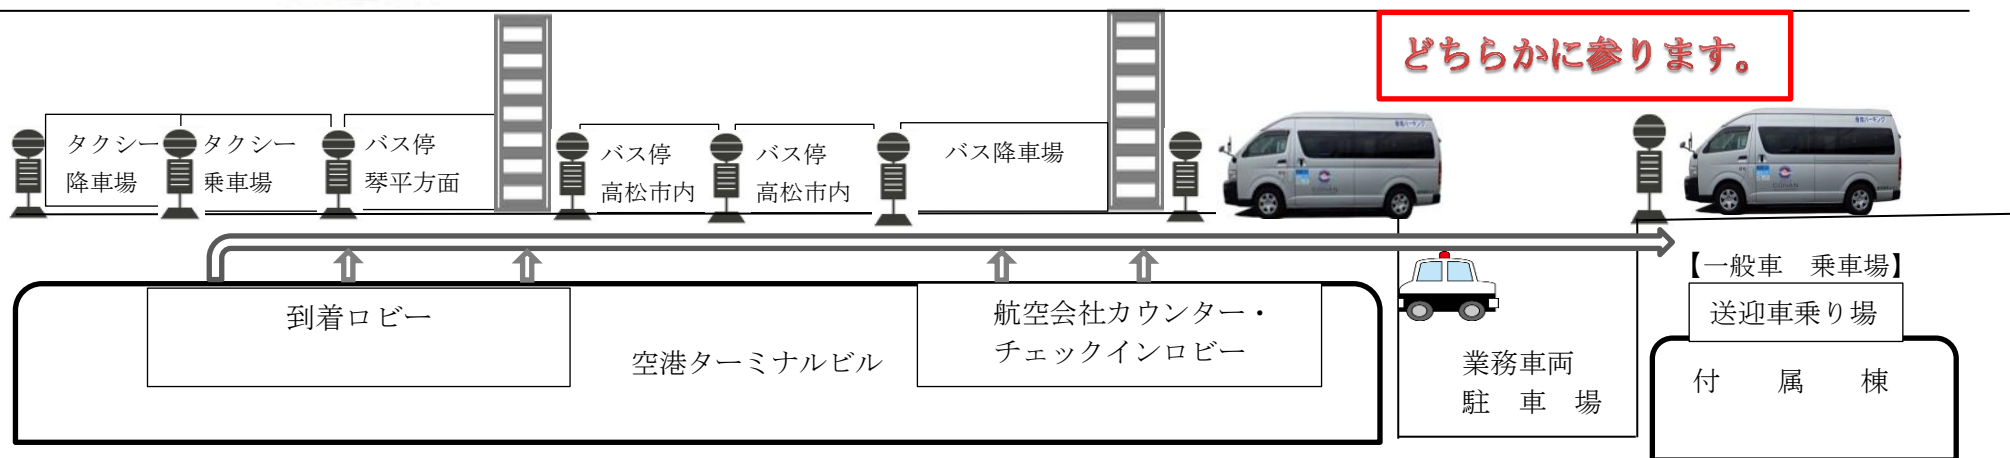

# 平成レンタカー高松空港店 送迎車乗り場案内

当社をご利用いただきまして誠にありがとうございます。

到着口玄関を出て右へ 100 メートルほど歩いていただいたところの【一般車 乗車場】付近に

香南パークキングの送迎車【左写真】が参ります。【停車スペースの状況により停車位置が前後いたします。】

乗車していただき乗務員の方に【平成レンタカーまで】とお伝えください。

香南第三パークキング内当社受付までご案内いたします。手続き終了後 ご出発いただきます。

尚 途中での停車・乗車はできませんのでお迎え場所【一般車乗車場】にてご乗車ください。

※ なお 送迎車は、飛行機の到着時間にあわせてお迎えに参ります。

お待ちになっても送迎車が来ないときは、右記フリーダイヤルに

ご連絡ください。【携帯電話からもご利用いただけます。】

平成レンタカー高松空港店

0 1 2 0 - 1 5 9 3 8 9